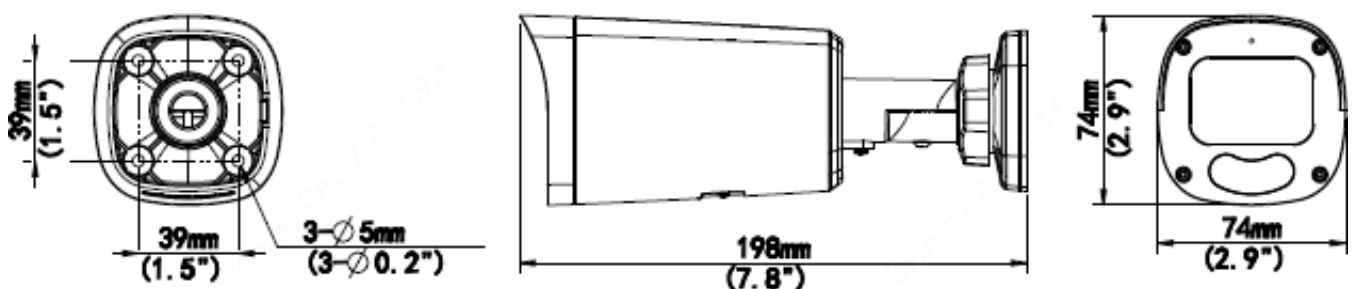

Компенсация засветки	BLC, HLC, WDR (125 дБ)
Улучшение изображения	Цифровой антитуман
ROI	до 8 зон
OSD	до 4 строк
Система шумоподавления	2D/3D DNR
Маскирование	До 4 зон
Базовые детекторы	Детектор вторжения, детектор движения, детектор саботажа, аудиодетектор
Хранение данных	MicroSD (до 256 Гбайт), ANR, NAS (NFS)
Кнопка сброса	Да
Сеть	
Интерфейс	10/100 Мбит/с Ethernet (1x RJ-45)
Протоколы	IPv4, IGMP, ICMP, TCP, ARP, UDP, DHCP, RTP, RTSP, RTCP, RTMP, DNS, DDNS, NTP, FTP, UPnP, HTTP, HTTPS., SSL, QoS.
Физические параметры	
Питание	12В (DC) ($\pm 25\%$), PoE; ≤ 7.5 Вт
Исполнение	Уличное, внутреннее
Класс защиты	IP67, защита от перенапряжения 6 кВ
Рабочая температура	$-40\text{ }^{\circ}\text{C} \dots +60\text{ }^{\circ}\text{C}$
Температура хранения	$-40\text{ }^{\circ}\text{C} \dots +60\text{ }^{\circ}\text{C}$
Рабочая влажность	$\leq 95\%$
Размеры (ДхШхВ)	198 x 74 x 74 мм
Вес	0.51 кг
Комплектация	Видеокамера 1 шт., Паспорт 1 шт., Ключ 1 шт., Гермоввод 1 шт., Монтажный комплект 1 шт., Трафарет 1 шт.

* Изображения и спецификации могут быть изменены без дополнительного уведомления.