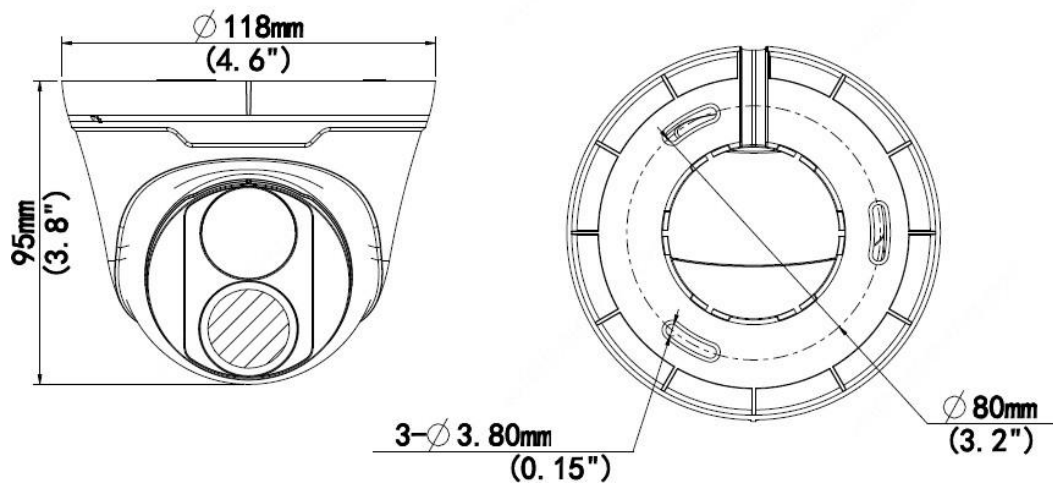

Материал	Метал+пластик
Класс защиты	IP67, грозозащита 4 кВ
Рабочая температура	-40 °С...+60 °С
Температура хранения	-30 °С...+60 °С
Рабочая влажность	≤95 %
Размеры (ФхВ)	Ф118 х 95 мм
Вес	0.29 кг
Оси	3-х осевая

* Изображения и спецификации могут быть изменены без дополнительного уведомления.