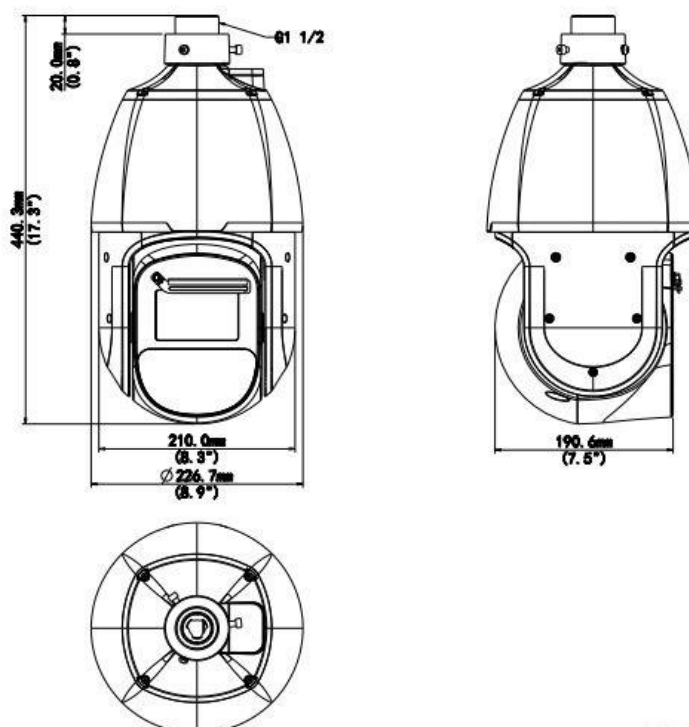

Протоколы	TLS1.3;IPv6;L2TP;IPv4;ARP;TCP;UDP;PPPoE;DHCP;RTP;RTSP;DNS;DDNS;NTP;FTP;UPnP;HTTP;SNMP;802.1X;SIP;HTTPS;RTCP;RTMP;IGMP;ICMP
Безопасность	Защита паролем, фильтр IP-адресов, водяные знаки, аутентификация дайджест и базовая
Физические параметры	
Питание	PoE, DC24V±25%; AC24V±25%, до 67 Вт.
Исполнение	Уличное
Класс защиты	IP66, защита от перенапряжения 6 кВ
Рабочая температура	-55 °С...+60 °С
Рабочая влажность	≤95 %
Размеры	227 x 414 мм
Вес	6,9 кг
Комплектация	Адаптер питания, 1 x водонепроницаемый кабель с разъемом RJ45, 1 x комплект винтов, 1 x водонепроницаемая предупреждающая этикетка

* Изображения и спецификации могут быть изменены без дополнительного уведомления.

16:50,1