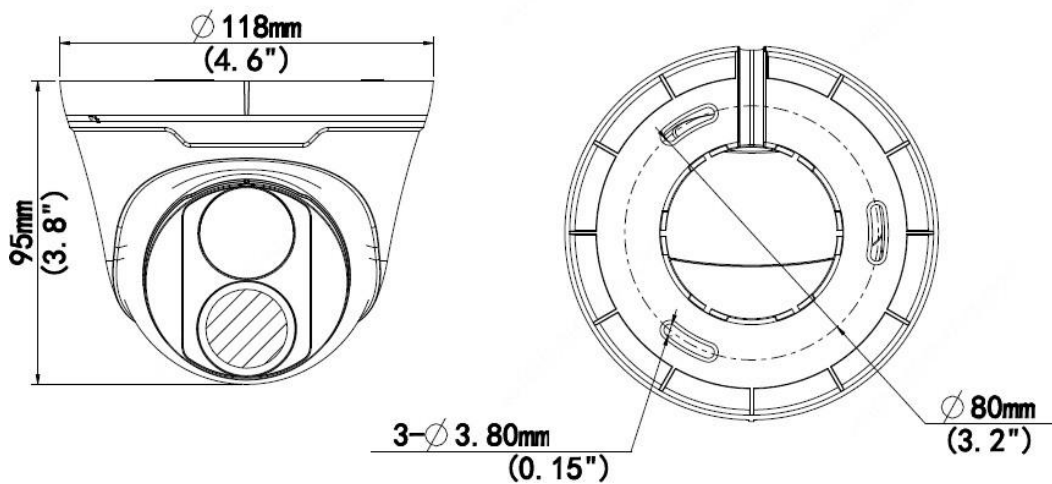

Материал	Метал+пластик
Класс защиты	IP67, грозозащита 4 кВ
Рабочая температура	-40 °С...+60 °С
Температура хранения	-30 °С...+60 °С
Рабочая влажность	≤95 %
Размеры (ФхВ)	Ф118 х 95 мм
Вес	0.29 кг
Оси	3-х осевая

* Изображения и спецификации могут быть изменены без дополнительного уведомления.